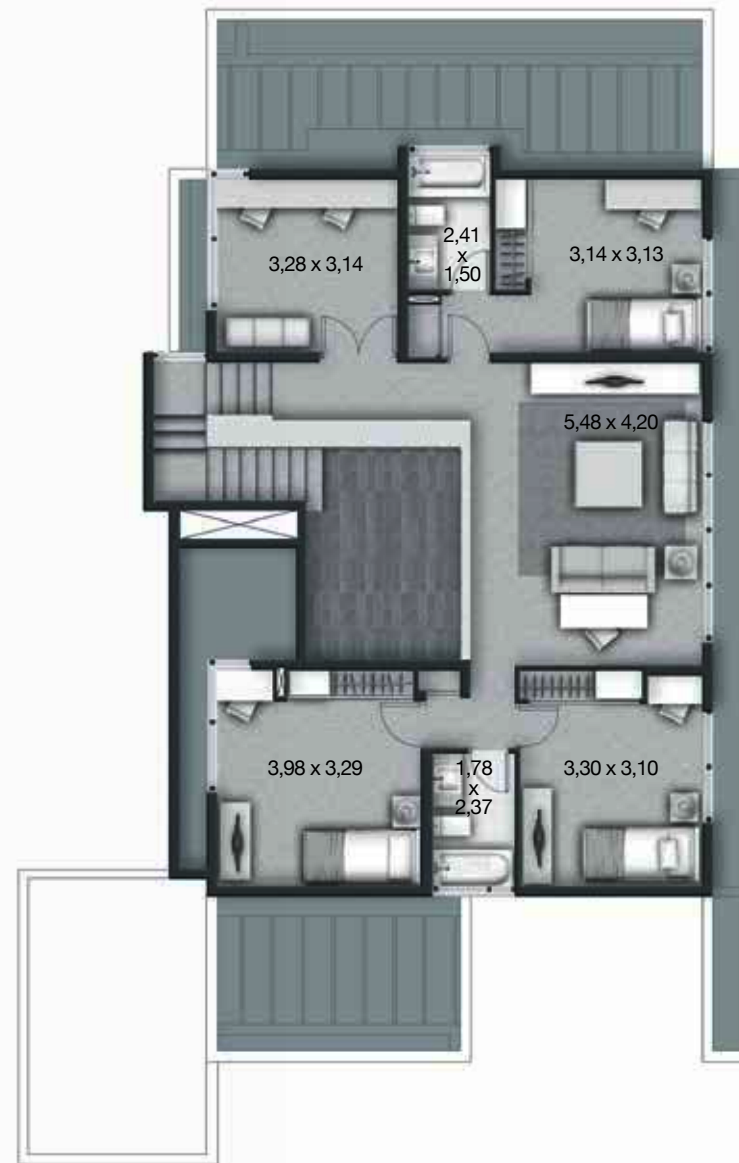

CASA MEDITERRÁNEA 276 m<sup>2</sup>

MONTEPIEDRA

IM  
INMOBILIARIA  
MANQUEHUE®

# CASA MEDITERRÁNEA

276 M<sup>2</sup>

1er piso

2do piso

- 4 dormitorios, 2 en suite
- Walk-in closet en dormitorio principal
- 3 baños más baño de visitas
- Living y comedor independientes
- Sala de estar familiar
- Sala de estar en dormitorio principal
- Escritorio
- Dependencias
- 2 pisos

SUPERFICIE PISO 1 : 166,57 m<sup>2</sup>

SUPERFICIE PISO 2 : 110,03 m<sup>2</sup>

SUPERFICIE TOTAL : 276,60 m<sup>2</sup>