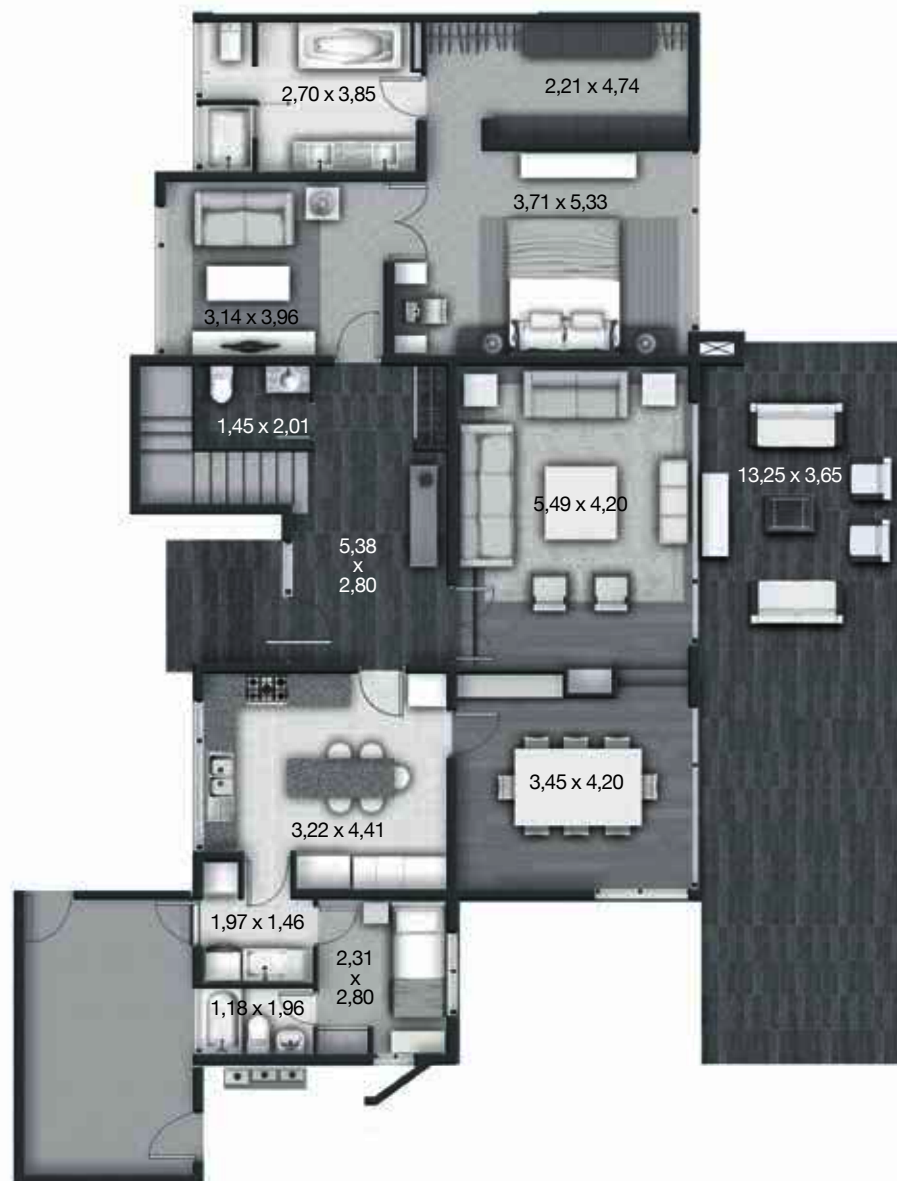

CASA MEDITERRÁNEA 276 m<sup>2</sup>

MONTEPIEDRA

IM  
INMOBILIARIA  
MANQUEHUE®

# CASA MEDITERRÁNEA

276 M<sup>2</sup>

1er piso

2do piso

- 4 dormitorios, 2 en suite
- Walk-in closet en dormitorio principal
- 3 baños más baño de visitas
- Living y comedor independientes
- Sala de estar familiar
- Sala de estar en dormitorio principal
- Escritorio
- Dependencias
- 2 pisos

SUPERFICIE PISO 1 : 166,57 m<sup>2</sup>

SUPERFICIE PISO 2 : 110,03 m<sup>2</sup>

SUPERFICIE TOTAL : 276,60 m<sup>2</sup>