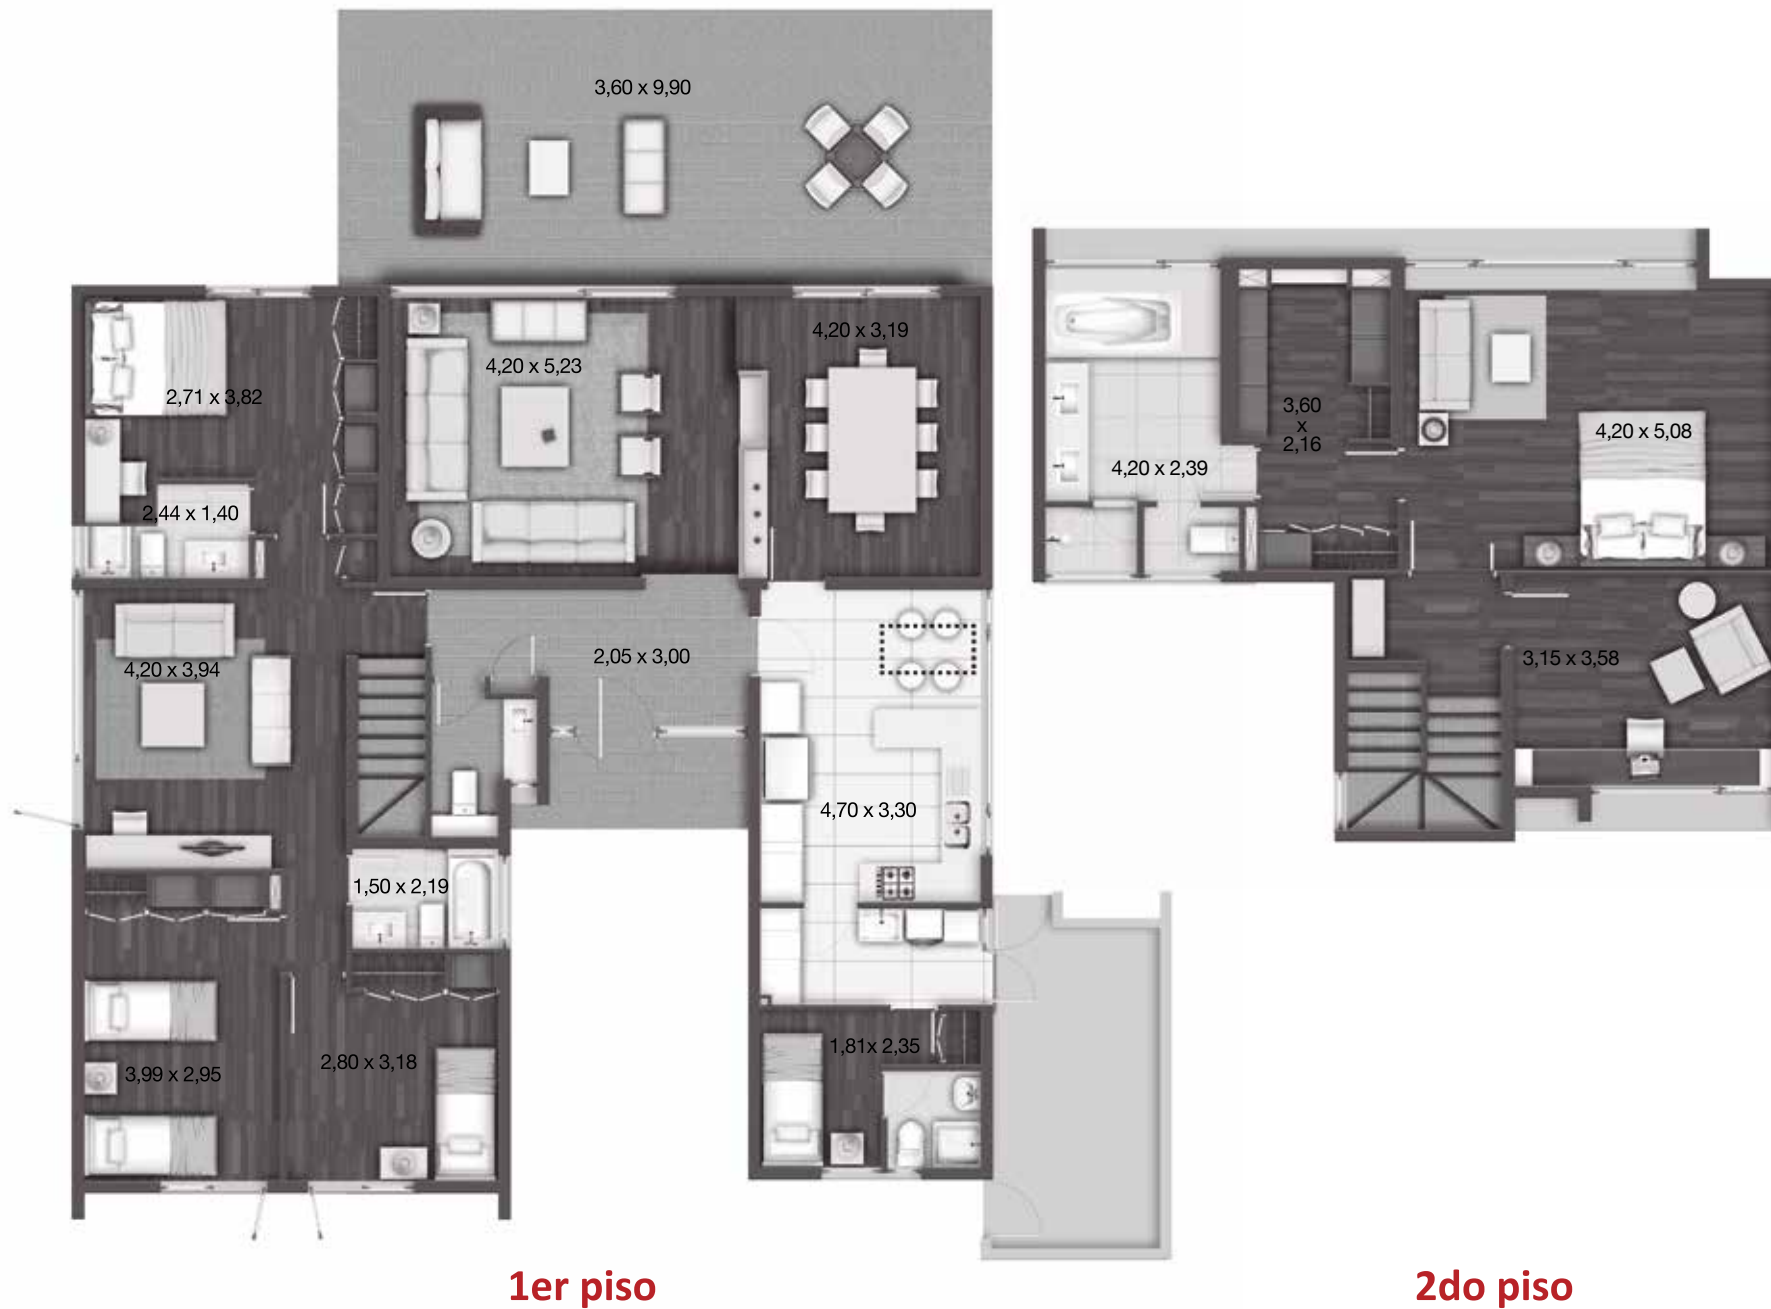

CASA MEDITERRÁNEA 236 m<sup>2</sup>

MONTEPIEDRA

IM  
INMOBILIARIA  
MANQUEHUE®

# CASA MEDITERRÁNEA 236 M<sup>2</sup>

- 4 dormitorios, 2 en suite.
- Walk-in closet en dormitorio principal.
- 3 baños más baño de visitas.
- Living y comedor independientes.
- Sala de estar.
- Escritorio.
- Dependencias.
- 2 pisos.

SUPERFICIE PISO 1 :	164,33 m <sup>2</sup>
SUPERFICIE PISO 2 :	72,08 m <sup>2</sup>
SUPERFICIE TOTAL :	236,41 m <sup>2</sup>