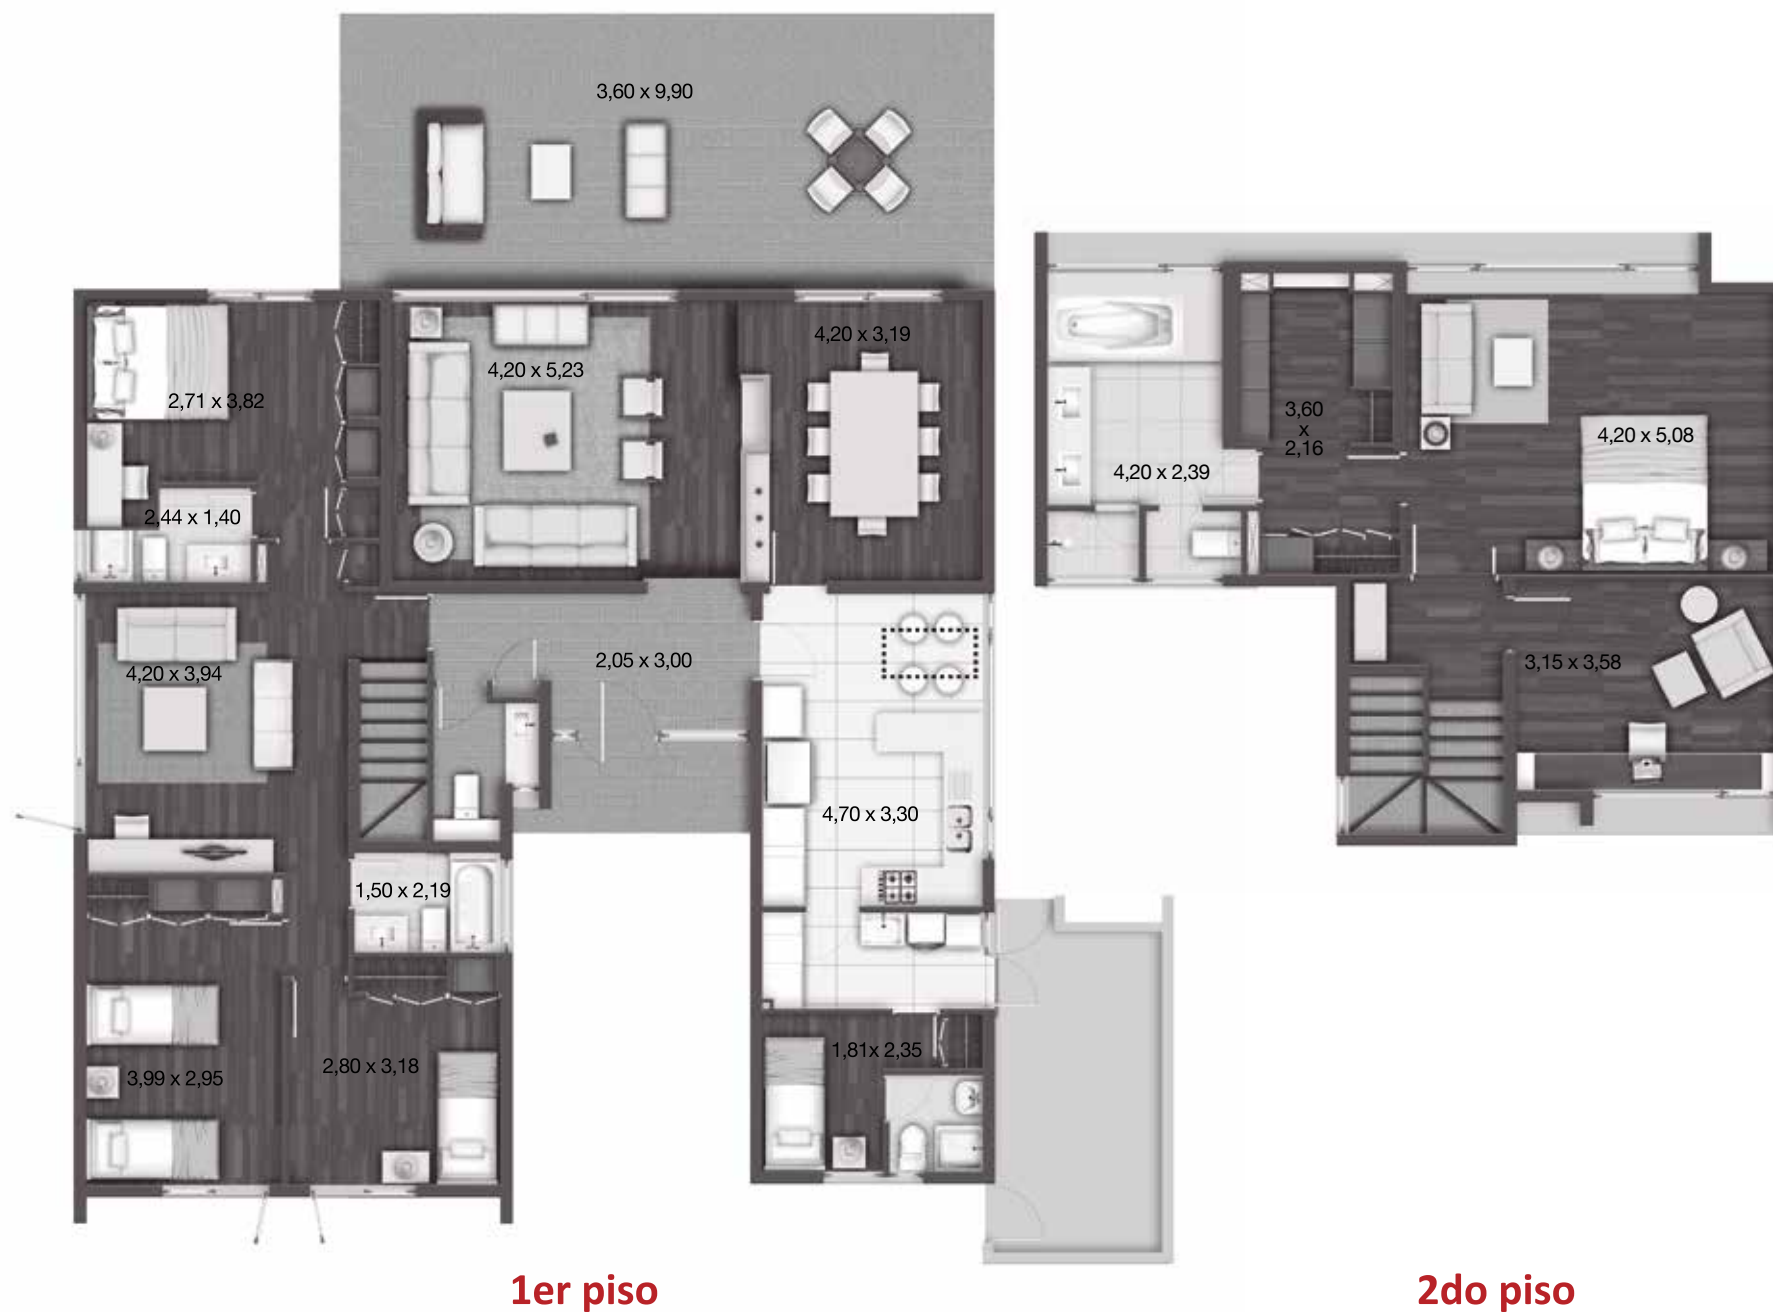

CASA MEDITERRÁNEA 236 m<sup>2</sup>

MONTEPIEDRA

  
INMOBILIARIA  
MANQUEHUE®

# CASA MEDITERRÁNEA 236 M<sup>2</sup>

- 4 dormitorios, 2 en suite.
- Walk-in closet en dormitorio principal.
- 3 baños más baño de visitas.
- Living y comedor independientes.
- Sala de estar.
- Escritorio.
- Dependencias.
- 2 pisos.

SUPERFICIE PISO 1 : 164,33 m<sup>2</sup>

SUPERFICIE PISO 2 : 72,08 m<sup>2</sup>

SUPERFICIE TOTAL : 236,41 m<sup>2</sup>