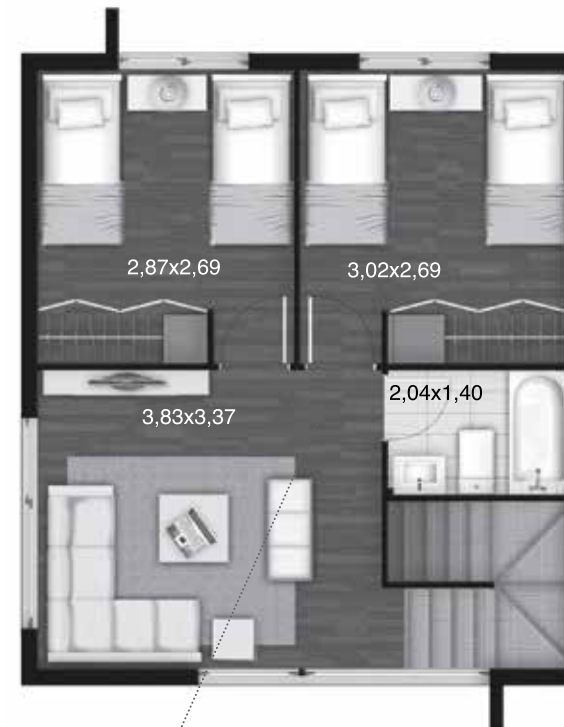

CASA MEDITERRÁNEA 122 M²

LOS MONTES

IM
INMOBILIARIA
MANQUEHUE®

CASA MEDITERRÁNEA

122 M²

2 PISOS

El living comedor.

Un espacio amplio y acogedor a la vez, diseñado para recibir a los amigos y reunir a la familia.

Abajo, para que el matrimonio viva con toda independencia.

Una sola, amplia y privada suite matrimonial, sin vistas cruzadas. Un espacio perfecto.

Gran cocina para disfrutar en grande.

Cocina amplia y luminosa, diseñada para disfrutar y cocinar en familia.

- 3 dormitorios, principal en suite con walk in closet.
- 2 baños más baño de visitas.
- Living y comedor.
- Sala de estar.
- Amplia cocina.
- 2 pisos.

SUPERFICIE PISO 1 : 77.5 m²

SUPERFICIE PISO 2 : 44.95 m²

SUPERFICIE TOTAL : 122.45 m²