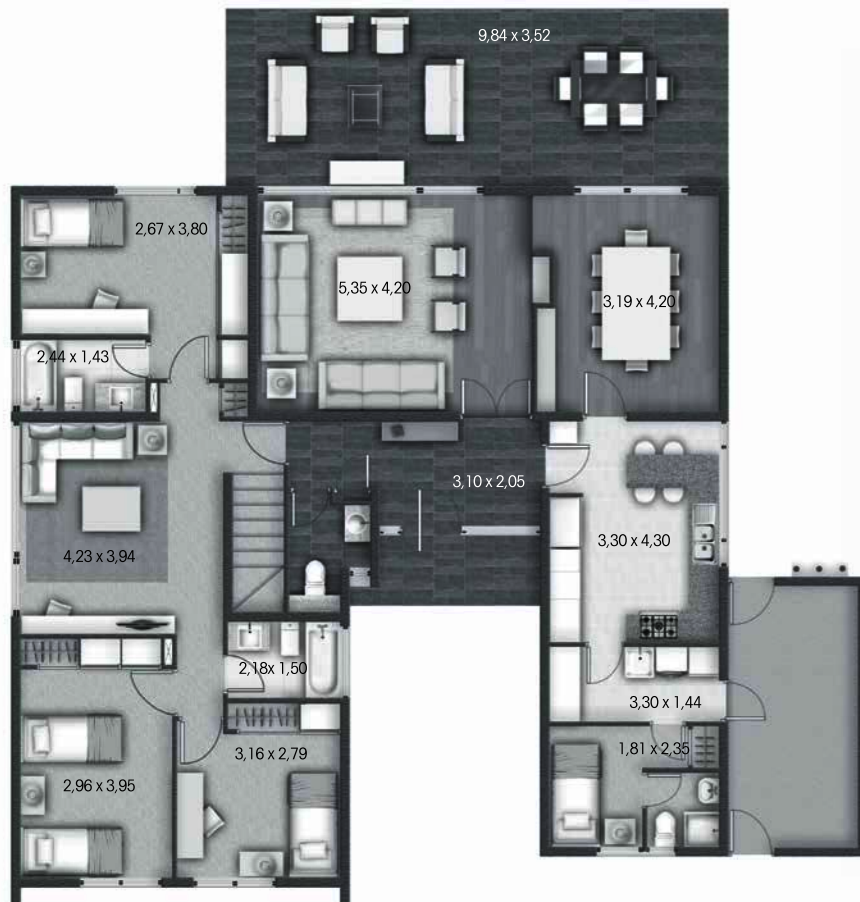

CASA MEDITERRÁNEA **252M²**

VISTA LOS BOSQUES

CASA MEDITERRÁNEA 252 M²

Primer Piso

Segundo Piso

- 4 dormitorios, 2 en suite
- Walk-in closet en dormitorio principal
- 3 baños más baño de visitas
- Living y comedor independientes
- Sala de estar
- Escritorio
- Dependencias
- 2 pisos

SUPERFICIE PISO 1 : **179,20 m²**

SUPERFICIE PISO 2 : **73,22 m²**

SUPERFICIE TOTAL : **252,42 m²**