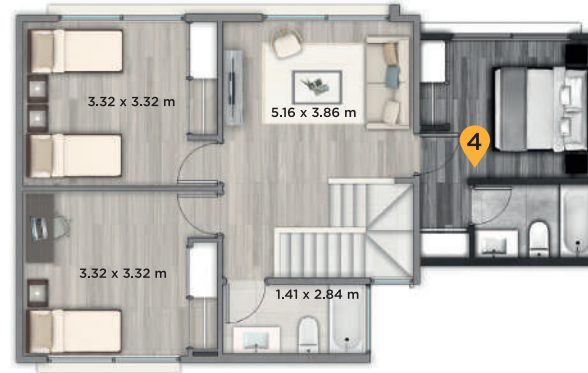

1^{er} Piso

2^{do} Piso

- 1 Sofisticada cocina con gran isla central y moderno diseño integrable al comedor, que la convierten en la gran protagonista de reuniones con amigos y familia.
- 2 Amplio espacio muy bien pensado para cada uno, con un sofisticado diseño en el que la ropa y accesorios son exhibidos armoniosamente para sentirse en una verdadera boutique.
- 3 Un espacio donde comienzas y terminas tu día con diseño de vanguardia e iluminación natural a través de un gran ventanal de piso a cielo.
- 4 Futura ampliación sugerida no incluida, para un segundo dormitorio en suite.

CASA MEDITERRÁNEA 158 m²

3 dormitorios + 3 baños

Dormitorio de servicio

Loggia integrada a la cocina

Casa con losa y muros de hormigón en 1^o y 2^o piso

Superficie Piso 1 102,3 m²

Superficie Piso 2 55,4 m²

Superficie Total 157,7 m²

IMANQUEHUE.COM

PIEDRA ROJA
AGUAS CLARAS

CASA
—
MEDITERRÁNEA 158 m²